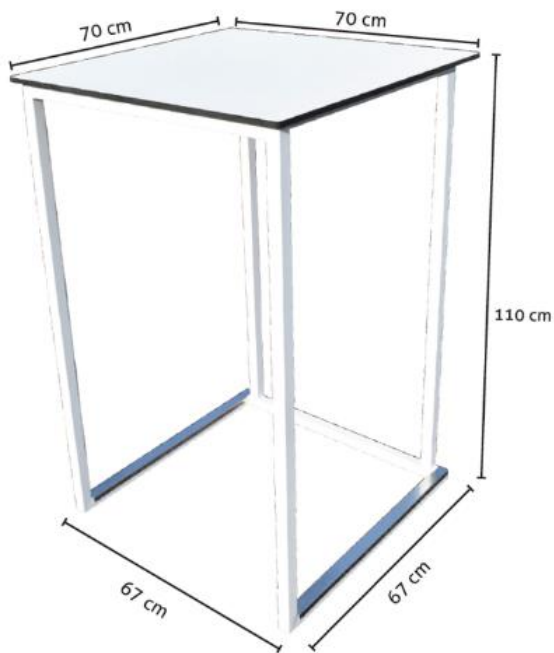

VERBO

Statatafel Times Square.

Technische specificaties :

Onderstel : 1,2 mm staal. Buizen : 30 x 30 mm. Hoogte 110 cm.

Blad : 70 x 70 cm.

Mogelijkheid tot melamine blad of trespa.

De Times Square spelt tot 10 stuks op elkaar!